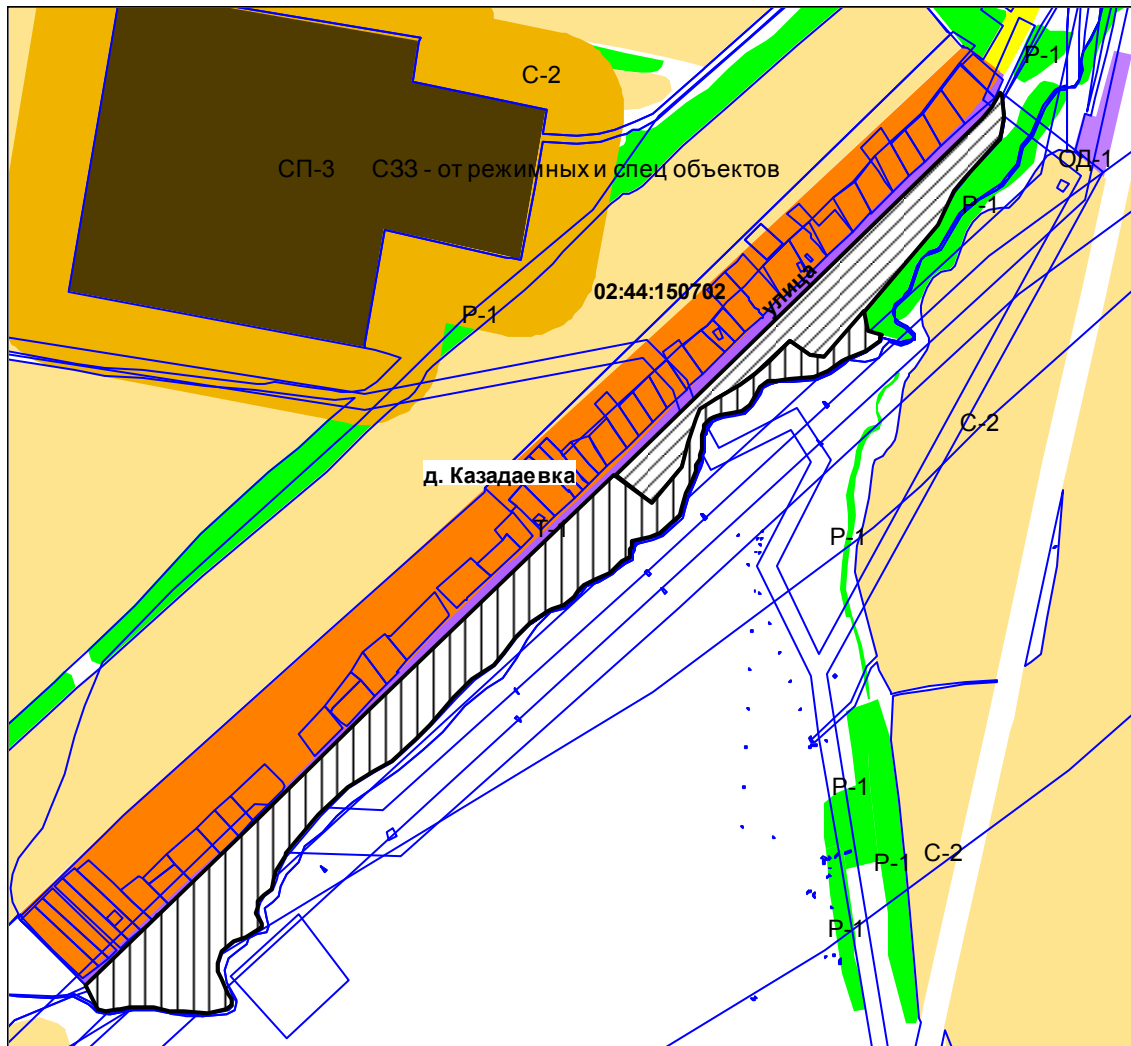

Приложение № 1
к Решению Совета сельского поселения
Казадаевский сельсовет
муниципального района Стерлитамакский район
Республики Башкортостан
от 30 июня 2016 года № 71

Кадастровый квартал 02:44:150702
Республика Башкортостан, Стерлитамакский район, д. Казадаевка

Ориентировочная площадь изменяемой зоны Ж-1: 33218 кв.м.

Ориентировочная площадь изменяемой зоны С-3: 83469 кв.м.

Ориентировочная площадь образуемой зоны Р-1: 415587 кв.м.

Условные обозначения

- образуемая зона Р-1