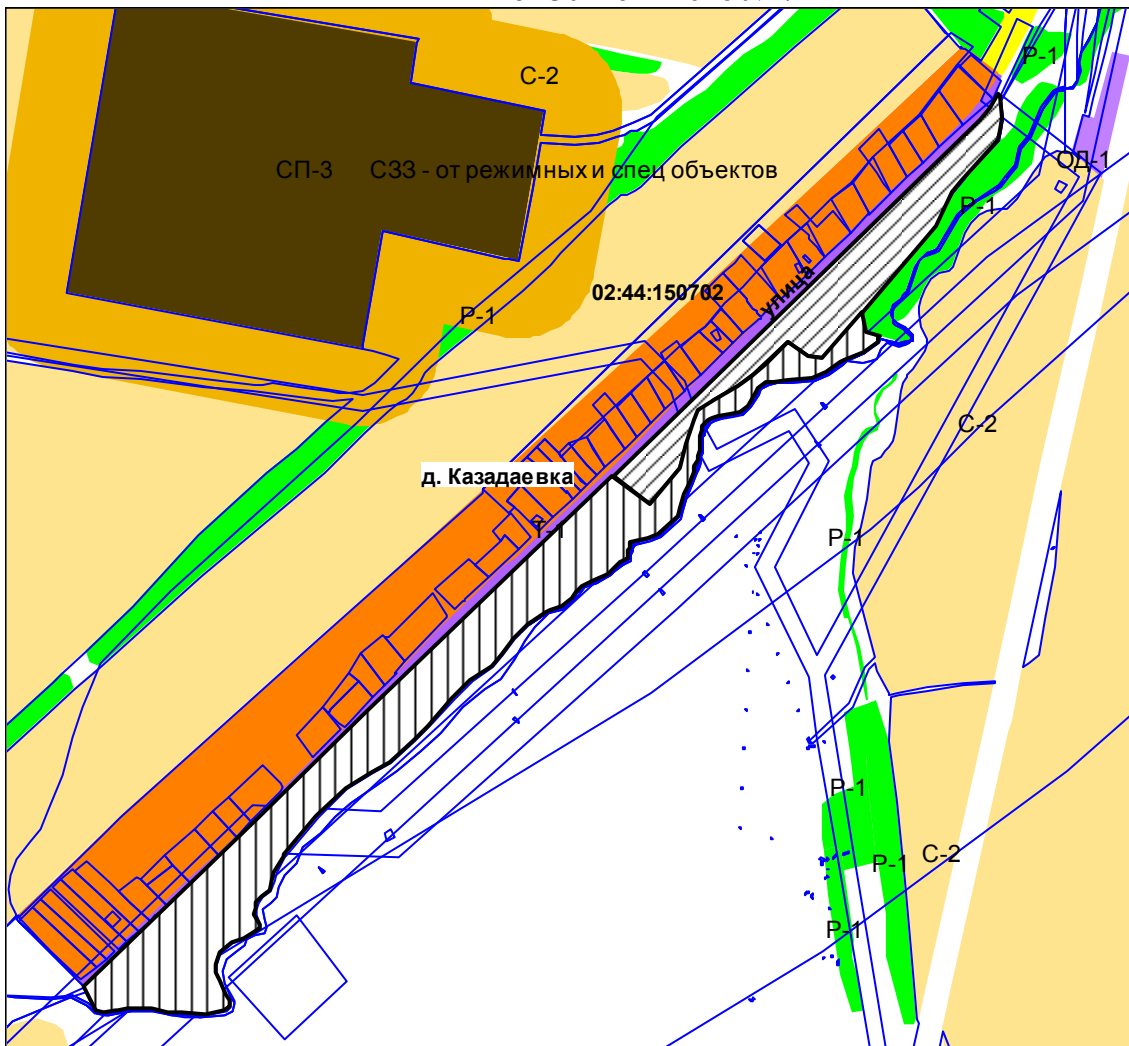

Приложение № 1
к Решению Совета сельского поселения
Казадаевский сельсовет
муниципального района Стерлитамакский район
Республики Башкортостан
от 30 июня 2016 № 71

Кадастровый квартал 02:44:150702
Республика Башкортостан, Стерлитамакский район, д. Казадаевка

Ориентировочная площадь изменяемой зоны Ж-1: 33218 кв.м.

Ориентировочная площадь изменяемой зоны С-3: 83469 кв.м.

Ориентировочная площадь образуемой зоны Р-1: 116687 кв.м.

Условные обозначения

- образуемая зона Р-1